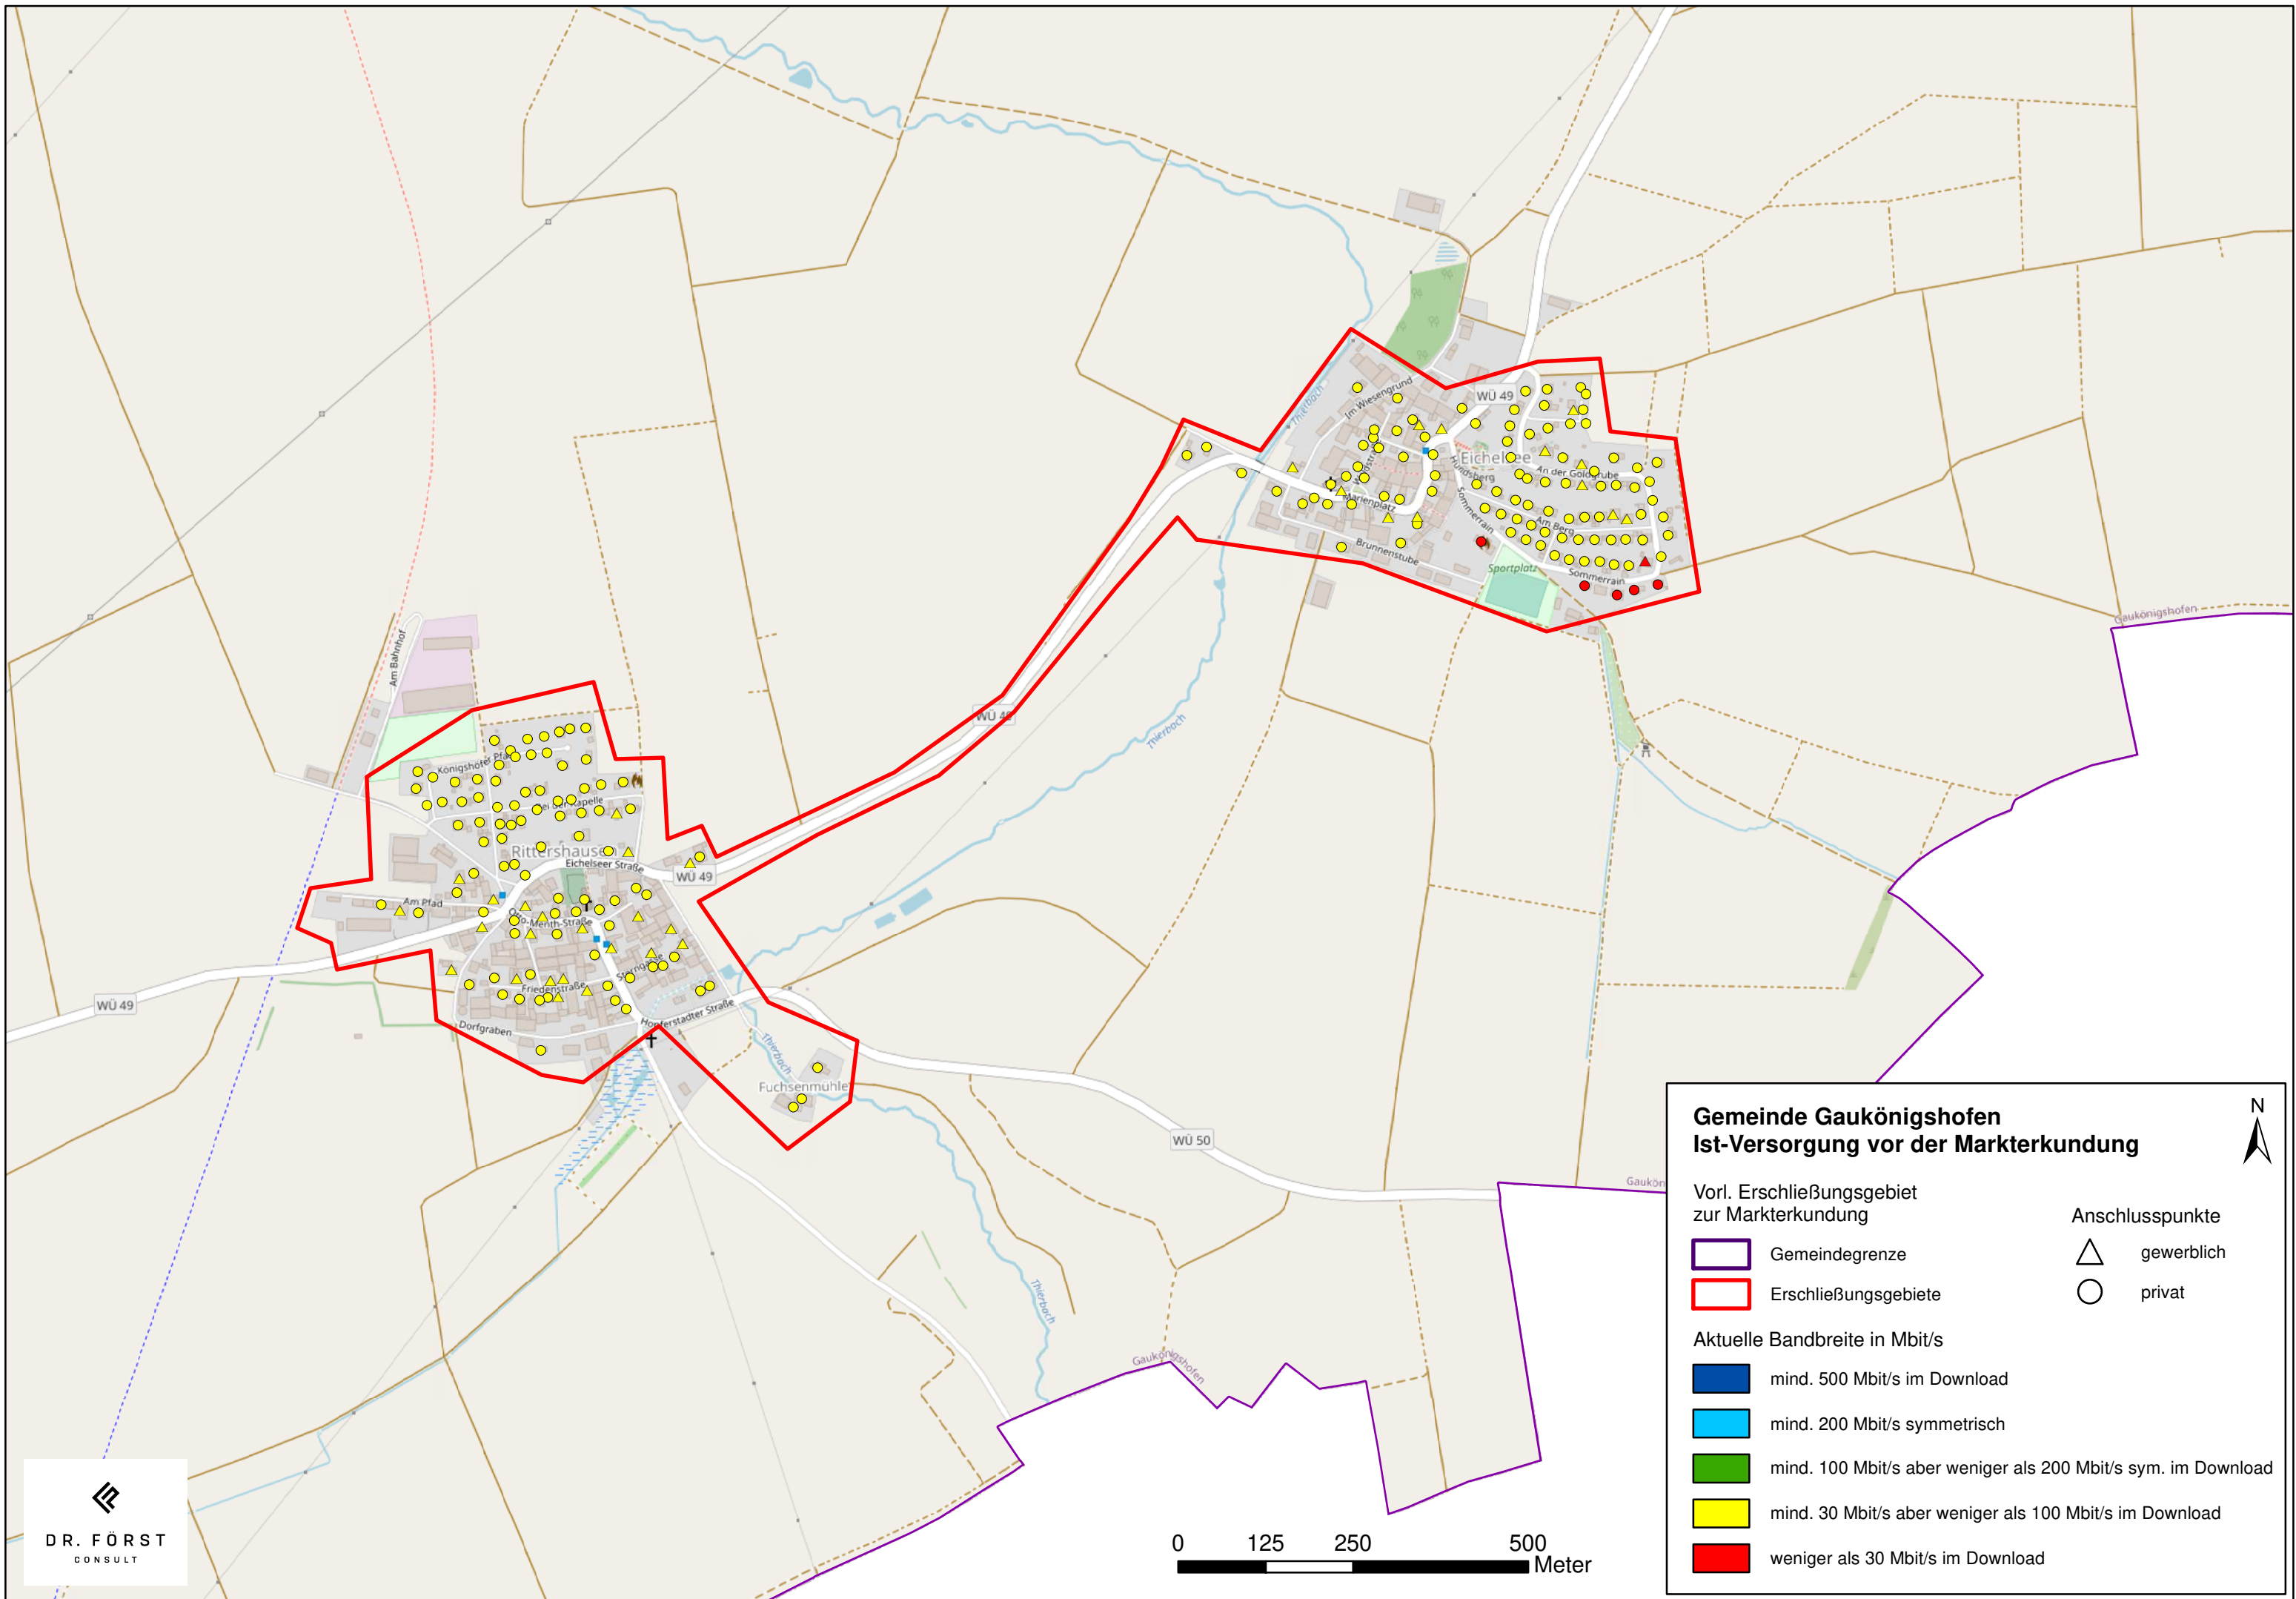

**Gemeinde Gaukönigshofen
Ist-Versorgung vor der Markterkundung**

Vorl. Erschließungsgebiet zur Markterkundung

Gemeindegrenze
 Erschließungsgebiete

privat
 gewerblich

Aktuelle Bandbreite in Mbit/s

mind. 500 Mbit/s im Download
 mind. 200 Mbit/s symmetrisch
 mind. 100 Mbit/s aber weniger als 200 Mbit/s sym. im Download
 mind. 30 Mbit/s aber weniger als 100 Mbit/s im Download
 weniger als 30 Mbit/s im Download

Anschlusspunkte
 privat
 gewerblich

Gemeinde Gaukönigshofen Ist-Versorgung vor der Markterkundung

Vorl. Erschließungsgebiet zur Markterkundung

Legende:

- Gemeindegrenze
- Erschließungsgebiete
- mind. 500 Mbit/s im Download
- mind. 200 Mbit/s symmetrisch
- mind. 100 Mbit/s aber weniger als 200 Mbit/s sym. im Download
- mind. 30 Mbit/s aber weniger als 100 Mbit/s im Download
- weniger als 30 Mbit/s im Download

Anschlusspunkte:

- △ gewerblich
- privat

Skala: 0 125 250 500 Meter

North Arrow: N

Gemeinde Gaukönigshofen Ist-Versorgung vor der Markterkundung

Vorl. Erschließungsgebiet zur Markterkundung

- Gemeindegrenze
- Erschließungsgebiete

Anschlusspunkte

- △ gewerblich
- privat

Aktuelle Bandbreite in Mbit/s

- mind. 500 Mbit/s im Download
- mind. 200 Mbit/s symmetrisch
- mind. 100 Mbit/s aber weniger als 200 Mbit/s sym. im Download
- mind. 30 Mbit/s aber weniger als 100 Mbit/s im Download
- weniger als 30 Mbit/s im Download