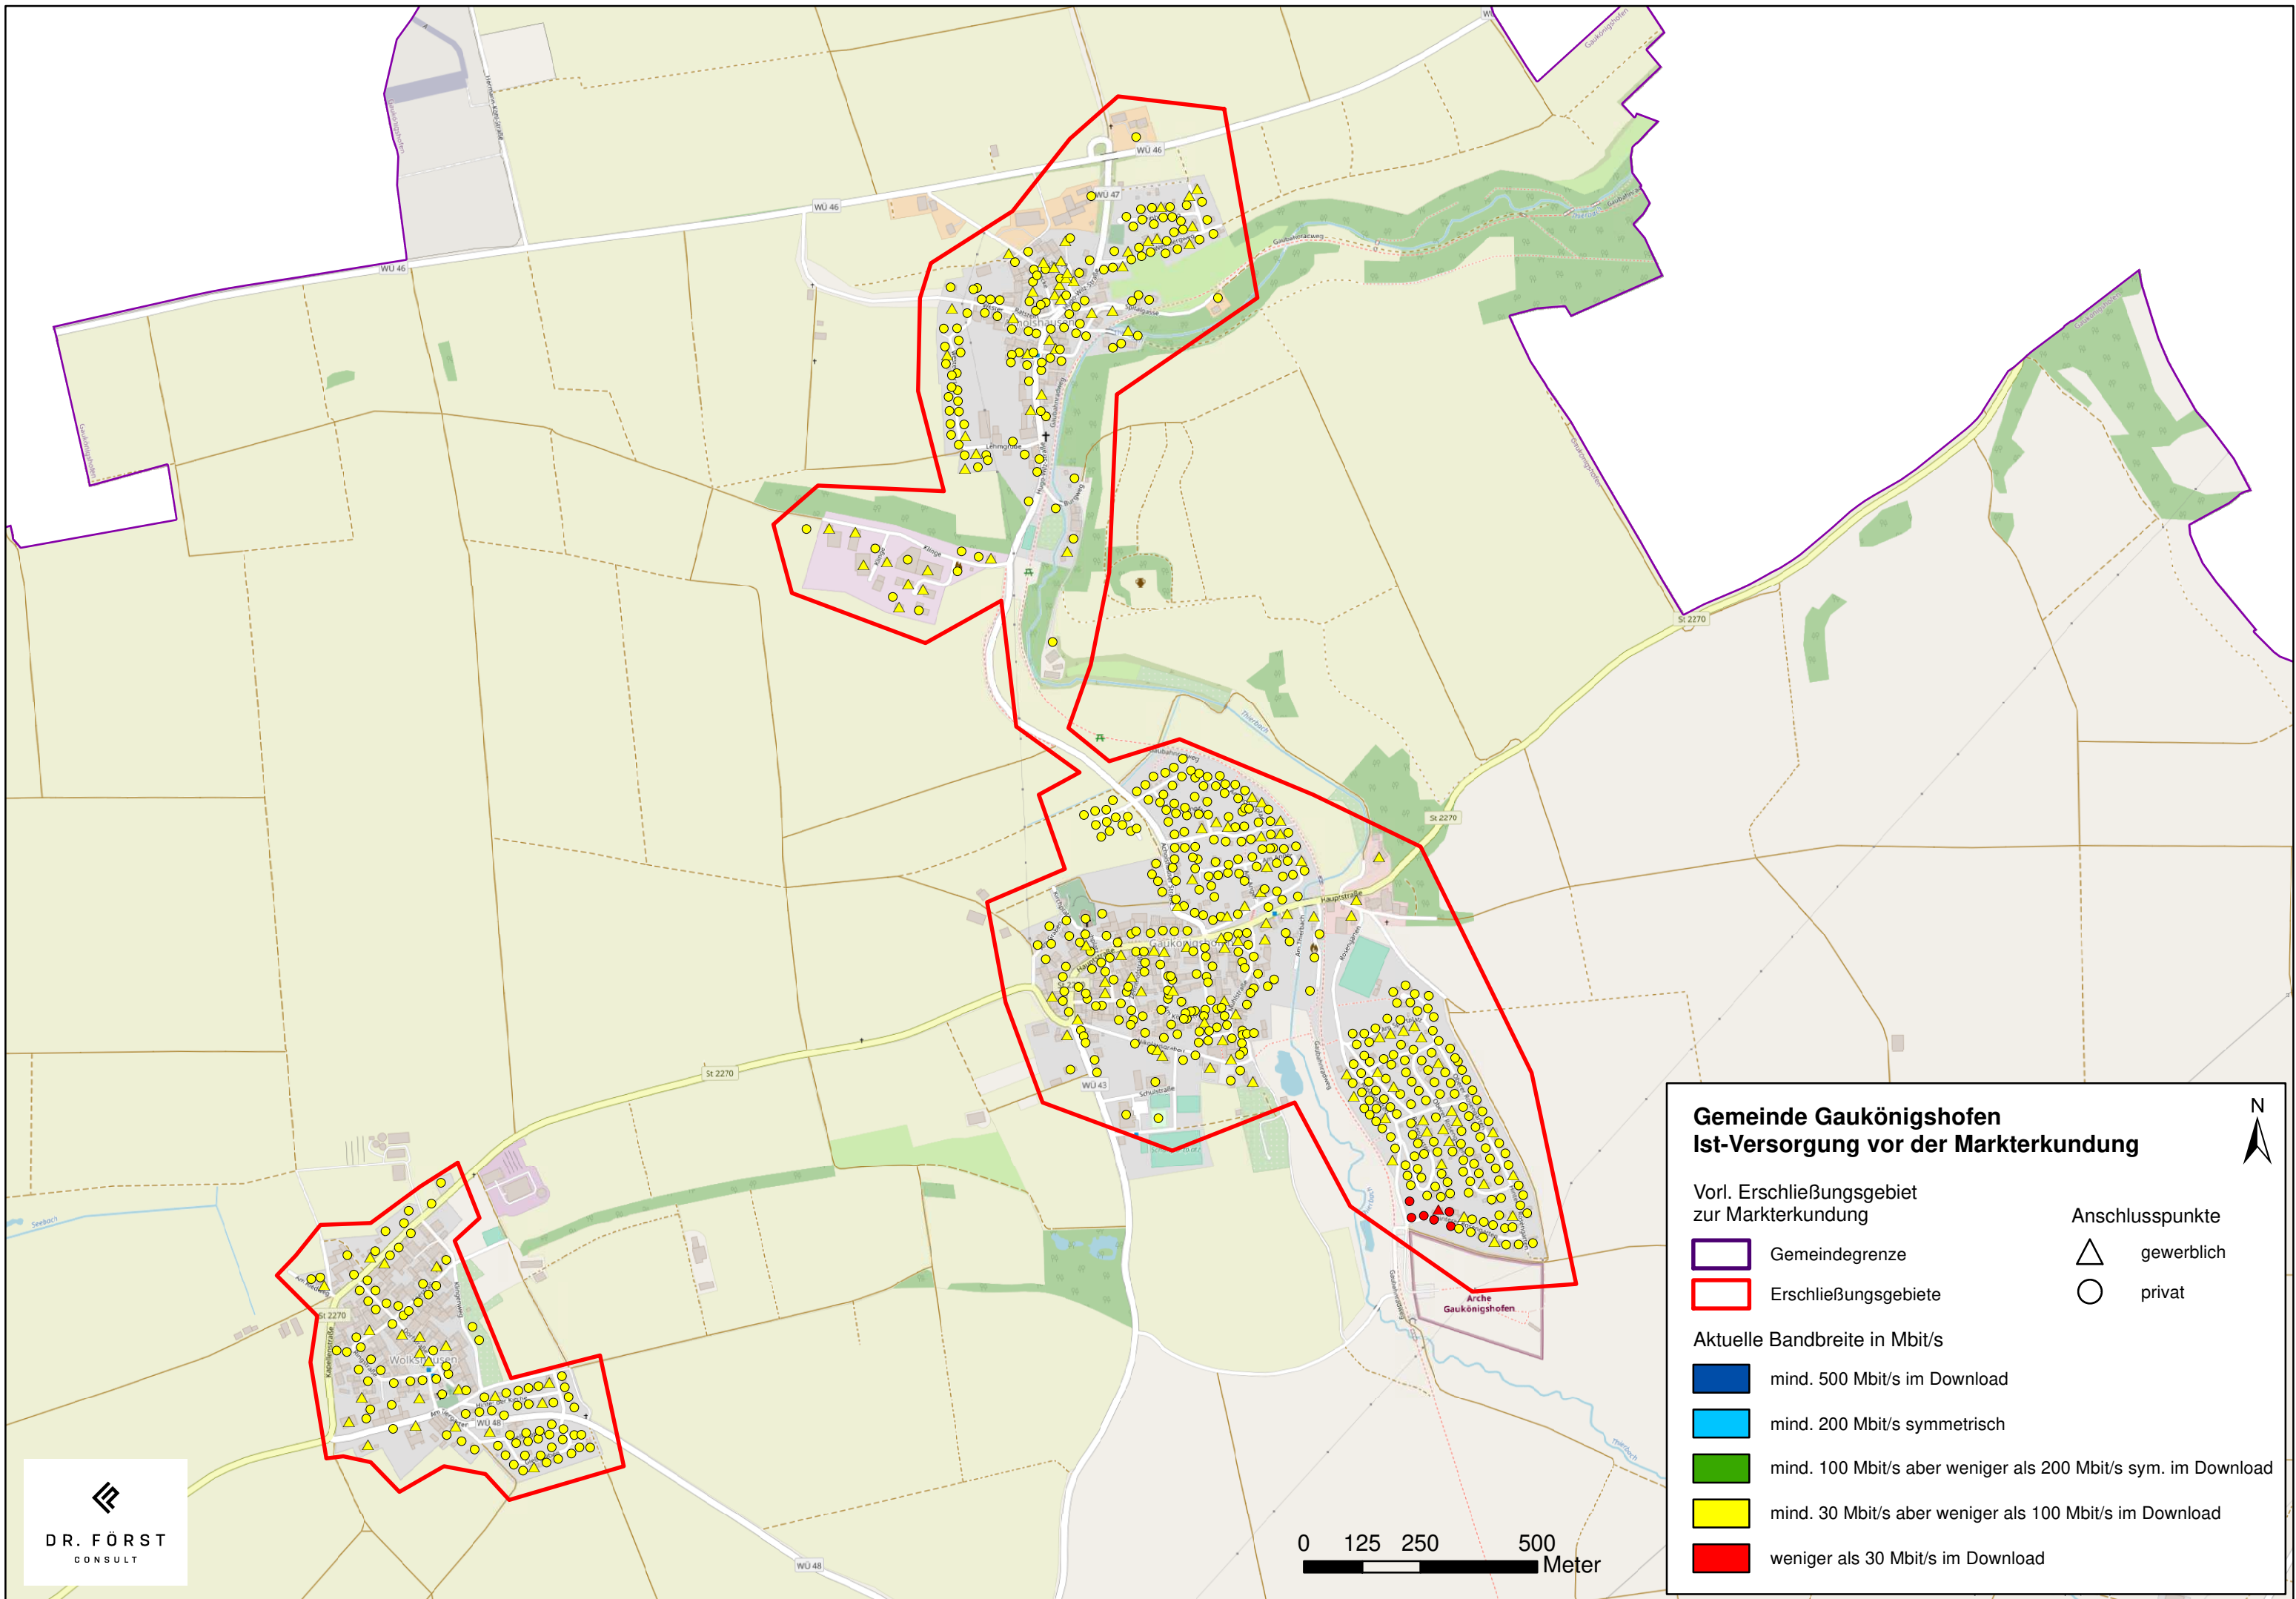

**Gemeinde Gaukönigshofen
Ist-Versorgung vor der Markterkundung**

Vorl. Erschließungsgebiet zur Markterkundung

Gemeindegrenze
 Erschließungsgebiete

privat
 gewerblich

Aktuelle Bandbreite in Mbit/s

mind. 500 Mbit/s im Download
 mind. 200 Mbit/s symmetrisch
 mind. 100 Mbit/s aber weniger als 200 Mbit/s sym. im Download
 mind. 30 Mbit/s aber weniger als 100 Mbit/s im Download
 weniger als 30 Mbit/s im Download

Anschlusspunkte
 privat
 gewerblich

Gemeinde Gaukönigshofen Ist-Versorgung vor der Markterkundung

Vorl. Erschließungsgebiet zur Markterkundung

Legende:

- Gemeindegrenze
- Erschließungsgebiete
- mind. 500 Mbit/s im Download
- mind. 200 Mbit/s symmetrisch
- mind. 100 Mbit/s aber weniger als 200 Mbit/s sym. im Download
- mind. 30 Mbit/s aber weniger als 100 Mbit/s im Download
- weniger als 30 Mbit/s im Download

Anschlusspunkte:

- △ gewerblich
- privat

Skala: 0 125 250 500 Meter

North Arrow: N

Gemeinde Gaukönigshofen Ist-Versorgung vor der Markterkundung

Vorl. Erschließungsgebiet zur Markterkundung

- Gemeindegrenze
- Erschließungsgebiete

Anschlusspunkte

- △ gewerblich
- privat

Aktuelle Bandbreite in Mbit/s

- mind. 500 Mbit/s im Download
- mind. 200 Mbit/s symmetrisch
- mind. 100 Mbit/s aber weniger als 200 Mbit/s sym. im Download
- mind. 30 Mbit/s aber weniger als 100 Mbit/s im Download
- weniger als 30 Mbit/s im Download