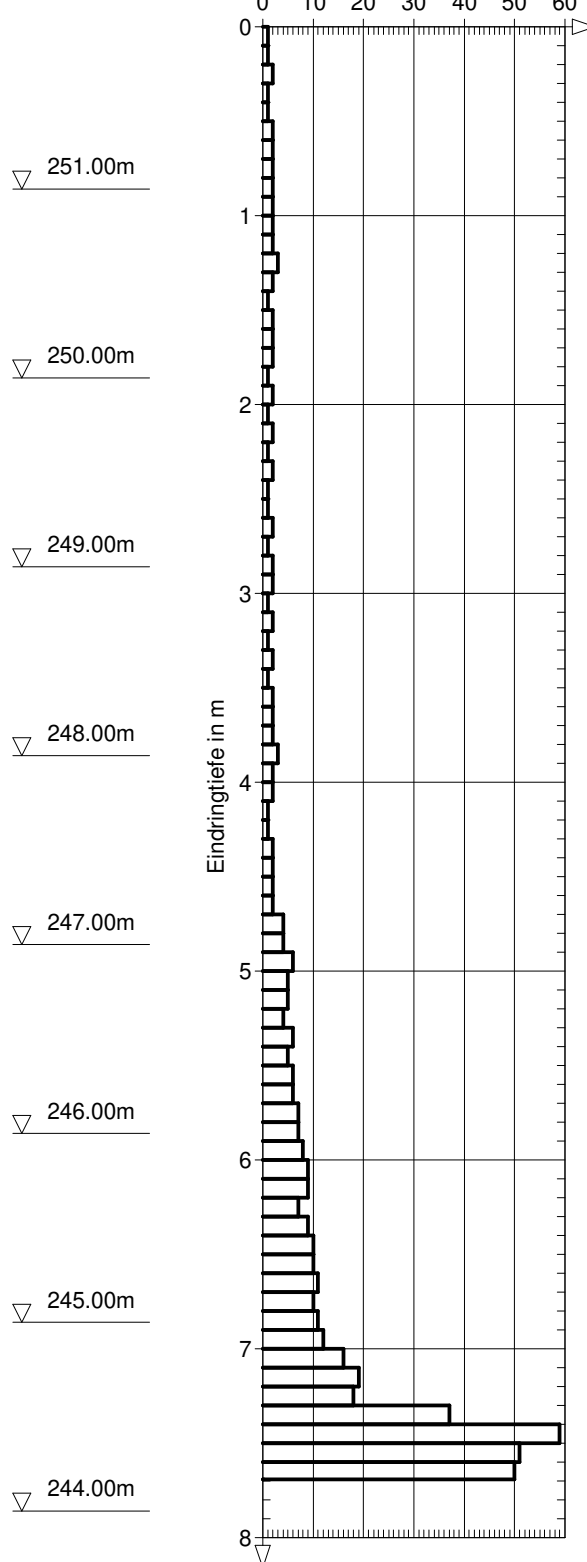

Tiefe	N ₁₀	Tiefe	N ₁₀
0.10	1	6.10	9
0.20	1	6.20	9
0.30	2	6.30	7
0.40	1	6.40	9
0.50	1	6.50	10
0.60	2	6.60	10
0.70	2	6.70	11
0.80	2	6.80	10
0.90	2	6.90	11
1.00	2	7.00	12
1.10	2	7.10	16
1.20	2	7.20	19
1.30	3	7.30	18
1.40	2	7.40	37
1.50	1	7.50	59
1.60	2	7.60	51
1.70	2	7.70	50
1.80	2		
1.90	1		
2.00	2		
2.10	1		
2.20	2		
2.30	1		
2.40	2		
2.50	1		
2.60	1		
2.70	2		
2.80	1		
2.90	2		
3.00	2		
3.10	1		
3.20	2		
3.30	1		
3.40	2		
3.50	1		
3.60	2		
3.70	2		
3.80	2		
3.90	3		
4.00	2		
4.10	2		
4.20	1		
4.30	1		
4.40	2		
4.50	2		
4.60	2		
4.70	2		
4.80	4		
4.90	4		
5.00	6		
5.10	5		
5.20	5		
5.30	4		
5.40	6		
5.50	5		
5.60	6		
5.70	6		
5.80	7		
5.90	7		
6.00	8		

DPH01

251.86 m NN

Anzahl Schläge N10

Tiefe	N ₁₀	Tiefe	N ₁₀
0.10	1	6.10	7
0.20	1	6.20	7
0.30	1	6.30	8
0.40	1	6.40	7
0.50	2	6.50	7
0.60	1	6.60	13
0.70	2	6.70	17
0.80	3	6.80	15
0.90	2	6.90	14
1.00	3	7.00	11
1.10	3	7.10	10
1.20	3	7.20	9
1.30	2	7.30	16
1.40	2	7.40	14
1.50	2	7.50	17
1.60	1	7.60	20
1.70	1	7.70	23
1.80	1	7.80	29
1.90	1	7.90	27
2.00	1	8.00	22
2.10	1	8.10	15
2.20	1	8.20	100
2.30	1		
2.40	1		
2.50	1		
2.60	2		
2.70	1		
2.80	2		
2.90	1		
3.00	2		
3.10	1		
3.20	2		
3.30	1		
3.40	2		
3.50	3		
3.60	3		
3.70	3		
3.80	3		
3.90	3		
4.00	3		
4.10	2		
4.20	3		
4.30	2		
4.40	2		
4.50	2		
4.60	1		
4.70	1		
4.80	2		
4.90	2		
5.00	2		
5.10	2		
5.20	3		
5.30	3		
5.40	3		
5.50	3		
5.60	3		
5.70	5		
5.80	7		
5.90	6		
6.00	8		