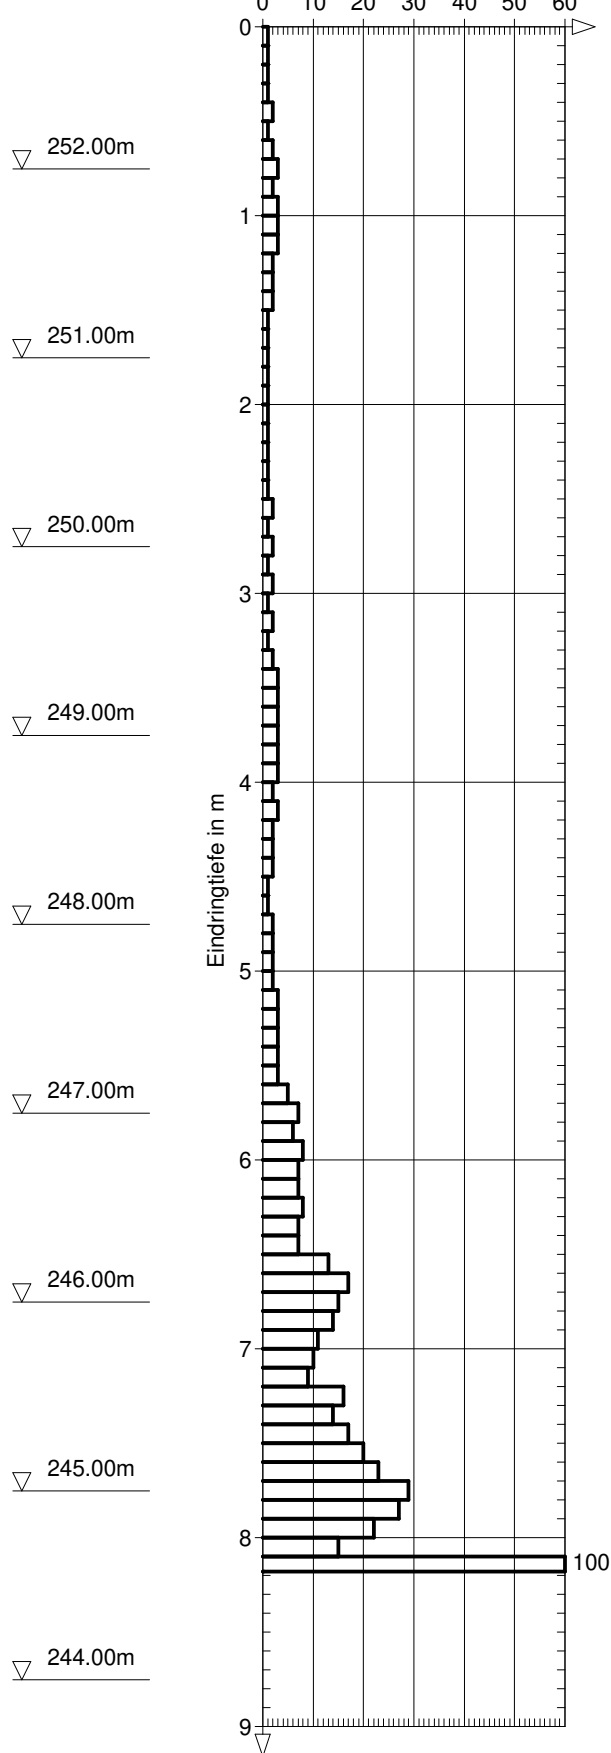

Tiefe	N₁₀	Tiefe	N₁₀
0.10	1	6.10	7
0.20	1	6.20	7
0.30	1	6.30	8
0.40	1	6.40	7
0.50	2	6.50	7
0.60	1	6.60	13
0.70	2	6.70	17
0.80	3	6.80	15
0.90	2	6.90	14
1.00	3	7.00	11
1.10	3	7.10	10
1.20	3	7.20	9
1.30	2	7.30	16
1.40	2	7.40	14
1.50	2	7.50	17
1.60	1	7.60	20
1.70	1	7.70	23
1.80	1	7.80	29
1.90	1	7.90	27
2.00	1	8.00	22
2.10	1	8.10	15
2.20	1	8.20	100
2.30	1		
2.40	1		
2.50	1		
2.60	2		
2.70	1		
2.80	2		
2.90	1		
3.00	2		
3.10	1		
3.20	2		
3.30	1		
3.40	2		
3.50	3		
3.60	3		
3.70	3		
3.80	3		
3.90	3		
4.00	3		
4.10	2		
4.20	3		
4.30	2		
4.40	2		
4.50	2		
4.60	1		
4.70	1		
4.80	2		
4.90	2		
5.00	2		
5.10	2		
5.20	3		
5.30	3		
5.40	3		
5.50	3		
5.60	3		
5.70	5		
5.80	7		
5.90	6		
6.00	8		

DPH02

252.75 m NN

Anzahl Schläge N₁₀