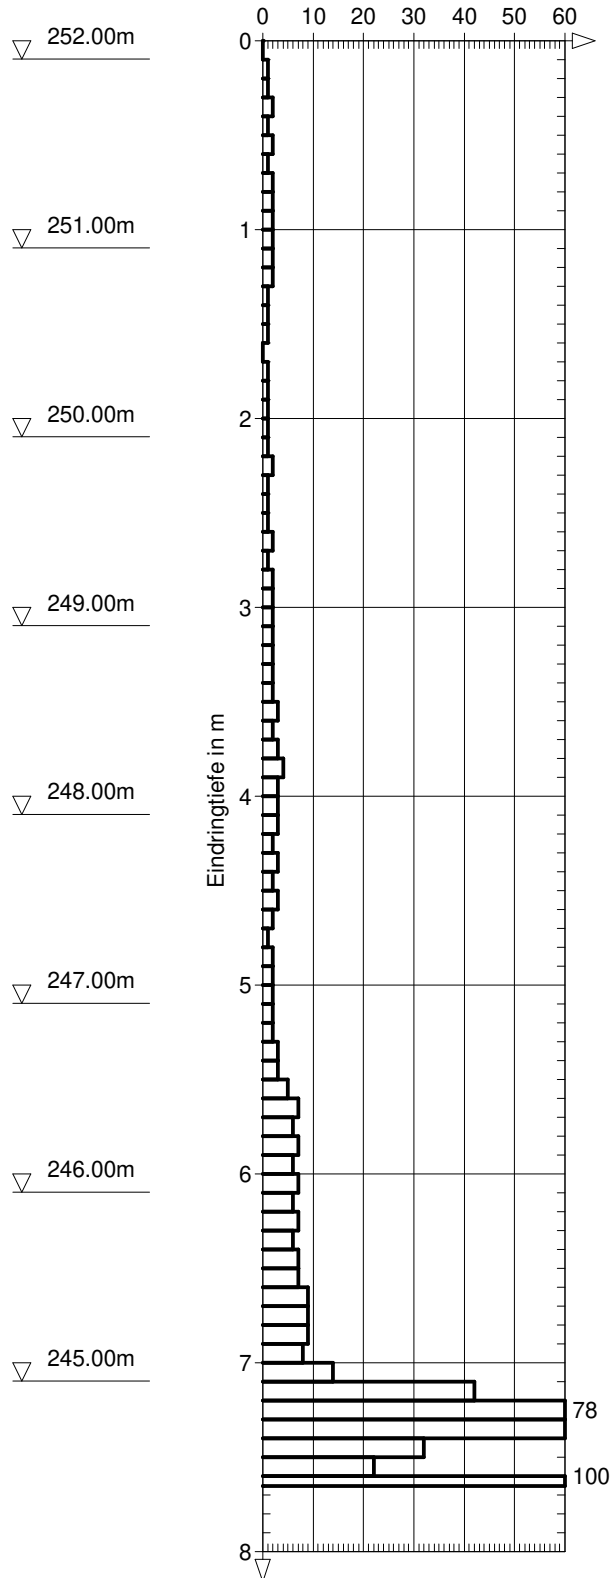

Tiefe	N₁₀	Tiefe	N₁₀
0.10	0	6.10	7
0.20	1	6.20	6
0.30	1	6.30	7
0.40	2	6.40	6
0.50	1	6.50	7
0.60	2	6.60	7
0.70	1	6.70	9
0.80	2	6.80	9
0.90	2	6.90	9
1.00	2	7.00	8
1.10	2	7.10	14
1.20	2	7.20	42
1.30	2	7.30	78
1.40	1	7.40	65
1.50	1	7.50	32
1.60	1	7.60	22
1.70	0	7.70	100
1.80	1		
1.90	1		
2.00	1		
2.10	1		
2.20	1		
2.30	2		
2.40	1		
2.50	1		
2.60	1		
2.70	2		
2.80	1		
2.90	2		
3.00	2		
3.10	2		
3.20	2		
3.30	2		
3.40	2		
3.50	2		
3.60	3		
3.70	2		
3.80	3		
3.90	4		
4.00	3		
4.10	3		
4.20	3		
4.30	2		
4.40	3		
4.50	2		
4.60	3		
4.70	2		
4.80	1		
4.90	2		
5.00	2		
5.10	2		
5.20	2		
5.30	2		
5.40	3		
5.50	3		
5.60	5		
5.70	7		
5.80	6		
5.90	7		
6.00	6		

DPH03

252.10 m NN

Anzahl Schläge N₁₀